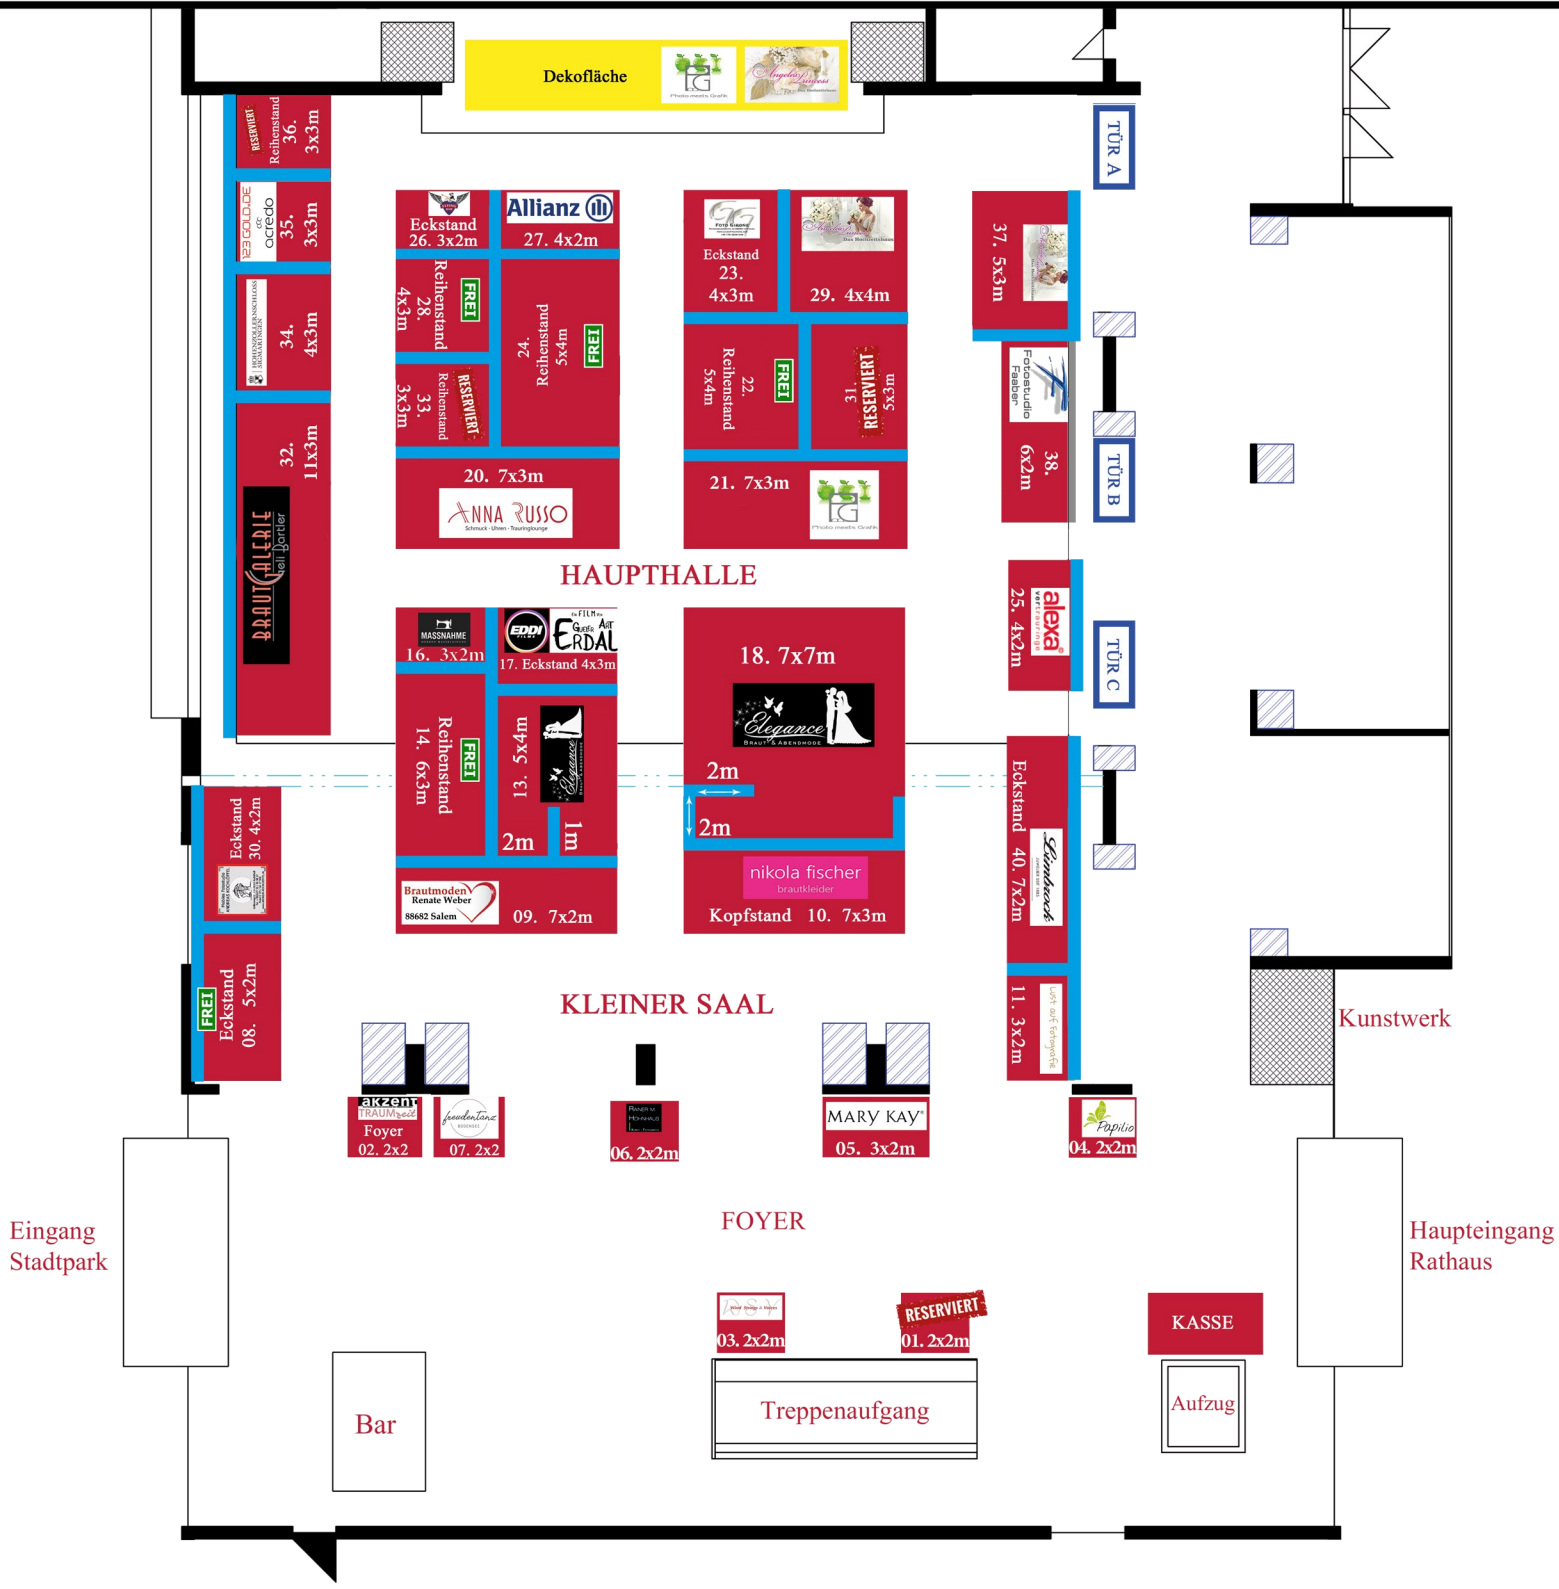

# Ausstellerplan

Parkpositionen der Trennwände

nicht nutzbare Flächen !

Ausstellerfläche  
Blöcke - Breite variabel einteilbar

Octanorm Messewand weiß

Änderungen vorbehalten  
Nicht Maßstabstreu